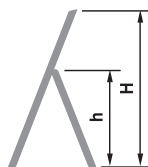

**Ιμάντες ασφαλείας &
χιαστή αλουμινίου
στα μεγέθη
από 4+1 έως 7+1**

**Διαγραμμισμένα
σκαλοπάτια αλουμινίου
13cm με πάχος 1,5mm
για ασφαλές & άνετο πάτημα**

**Μεταλλικές αντηρίδες
για επιπλέον ενίσχυση
στη βάση της σκάλας**

ΤΥΠΟΣ	S	h/cm	H/cm	F/cm	A/m	kg
XL402	2+1	62	130	42	2,63	3,6
XL403	3+1	82	153	44	2,84	4,5
XL404	4+1	103	175	46	3,05	5,6
XL405	5+1	124	198	49	3,24	7,1
XL406	6+1	145	221	51	3,47	8,1
XL407	7+1	166	245	54	3,70	9,1